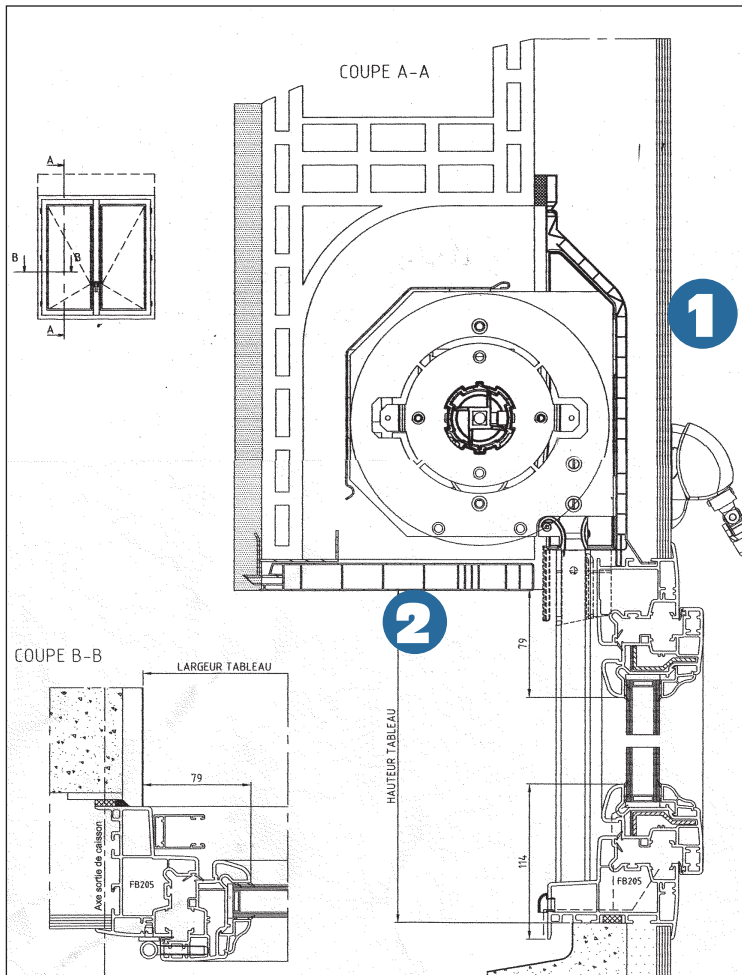

Les blocs baies ISOLYS

Réservé à la construction neuve

SOLUTION ADAPTABLE SUR

			
Coloriance	Altuce	Odace	Grand Large

Le bloc baie Isolys est le dernier né des blocs baies Bouvet.

Il est constitué d'un volet roulant traditionnel Isolys posé sur nos menuiseries Coloriance, Altuce, Odace et Grand Large.

Cet ensemble se met en œuvre dans un linteau décaissé prévu à cet effet, une façade PVC intérieure ① viendra assurer l'étanchéité entre la réservation du VR et le doublage. Doublage qui sera posé de façon traditionnelle en partie haute ; une sous face ② permettra l'intervention en SAV.

Avantage :

- Système traditionnel, reste un bloc baie avec une seule pose, tout en n'ayant pas de caisson visible à l'intérieur de la pièce
- Accès en sous-face.
- Le linteau maçonné évite le risque de fissure du coffre linteau.